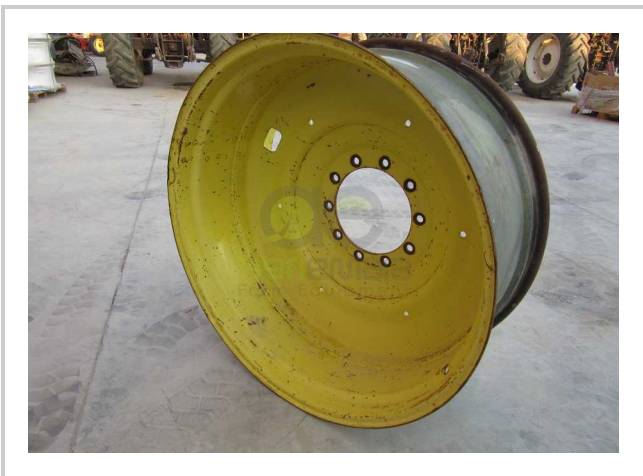

# RIMS 16 X 30

 **EGP-** EGP

## Product Features & Info

<b>make:</b>	RIMS
<b>size:</b>	16 X 38
<b>model:</b>	PPP - 16
<b>PR:</b>	john deere