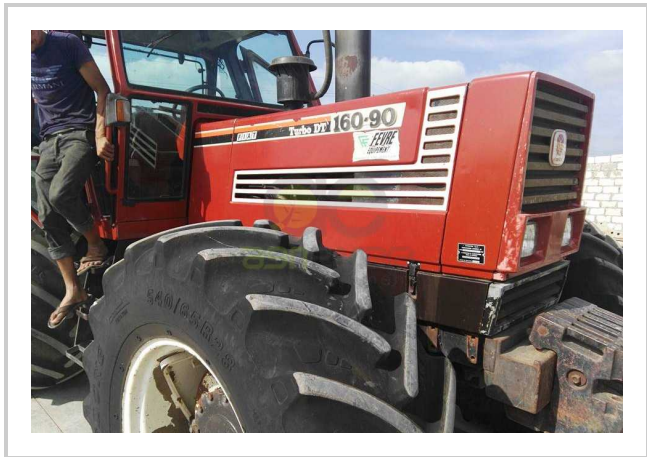

FIATAGRI 160-90

EGP- EGP

مميزات ومعلومات المنتج

make: FIATAGRI

model: 160-90

وصف اكثر

year:	20
front tire wear:	580/70/38 NEW
gear box:	Mechanical
hours:	7000
power:	160
rear tire wear:	480/70/28 NEW
type:	160-90