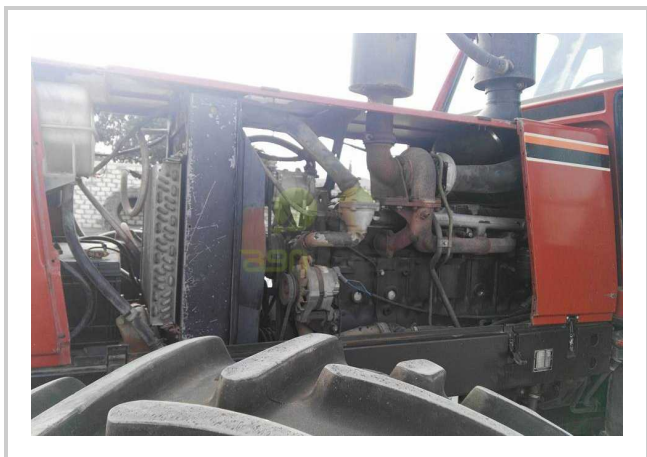

FIATAGRI 160-90

EGP- EGP

مميزات ومعلومات المنتج

make: FIATAGRI

model: 160-90

وصف اكثر

year:	20
front tire wear:	580/70/38 NEW
gear box:	Mechanical
hours:	7000
power:	160
rear tire wear:	480/70/28 NEW
type:	160-90