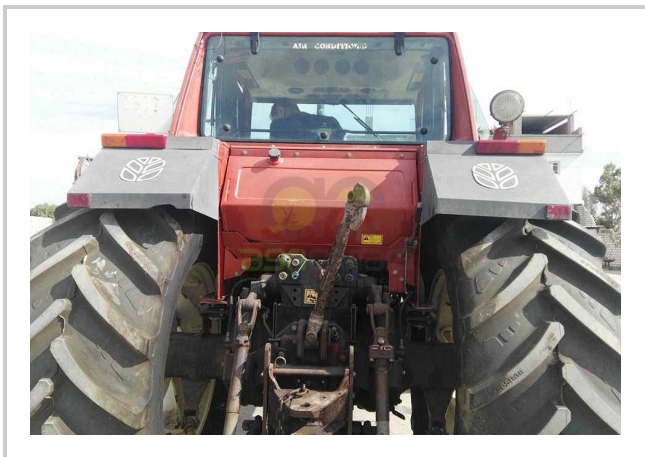

FIATAGRI 160-90

EGP- EGP

مميزات ومعلومات المنتج

make: FIATAGRI

model: 160-90

وصف اكثر

year:	20
front tire wear:	580/70/38 NEW
gear box:	Mechanical
hours:	7000
power:	160
rear tire wear:	480/70/28 NEW
type:	160-90