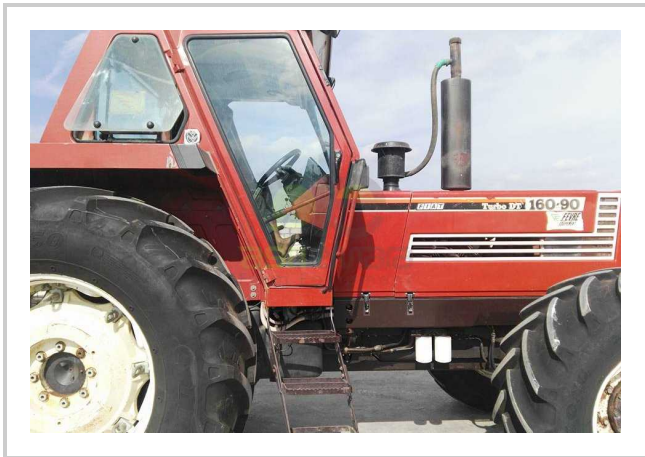

FIATAGRI 160-90

EGP- EGP

مميزات ومعلومات المنتج

make: FIATAGRI

model: 160-90

وصف اكثر

year:	20
front tire wear:	580/70/38 NEW
gear box:	Mechanical
hours:	7000
power:	160
rear tire wear:	480/70/28 NEW
type:	160-90