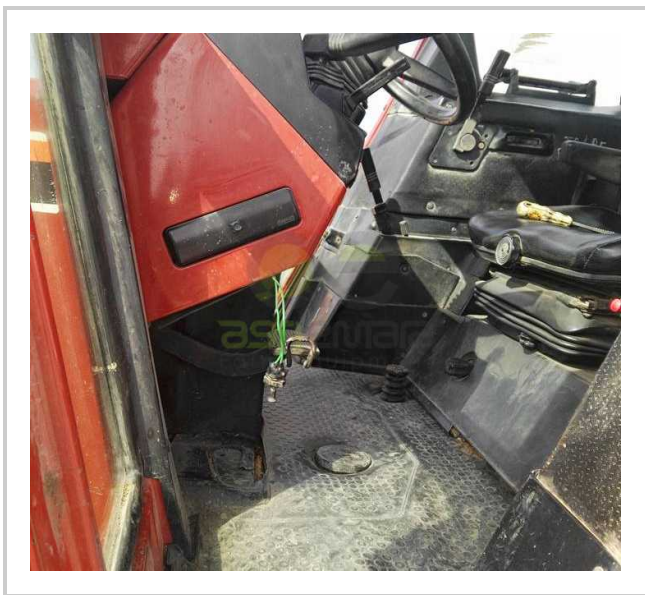

FIATAGRI 160-90

EGP- EGP

مميزات ومعلومات المنتج

make: FIATAGRI

model: 160-90

وصف اكثر

year:	20
front tire wear:	580/70/38 NEW
gear box:	Mechanical
hours:	7000
power:	160
rear tire wear:	480/70/28 NEW
type:	160-90