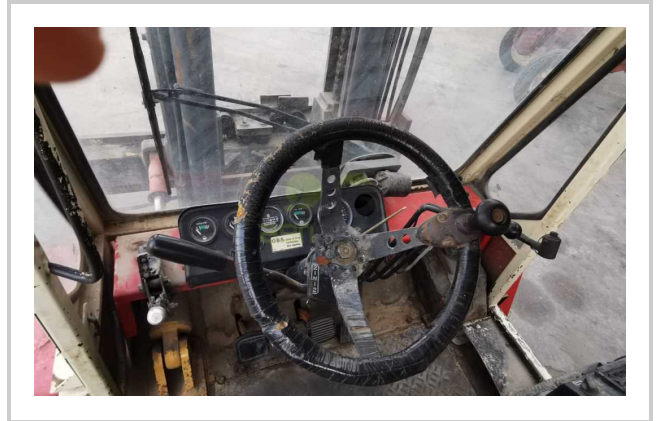

FD70

CALL EGP

مميزات ومعلومات المنتج

make:	MITSUBISHI
model:	FD70
year:	20

وصف اكثر

gear box: power-shift

mast type: FD70

specific equipment: FORK POSITION

condition: Very good condition

lifting capacity: 4M

lifting height: 4M

الفرع الرئيسي شارع د. أسماء فهمي، غرب ايتاي البارود. البحيرة - مصر | **الهاتف و الفاكس** (002) 319 289 012
689 88 33 045 (002) - 29

Showroom - 966 2002 0111 (002) **الهاتف و الفاكس** مصر | القاهرة، مصر | **الهاتف و الفاكس** (002) 762 15 23 045
762 15 23 045 (002)