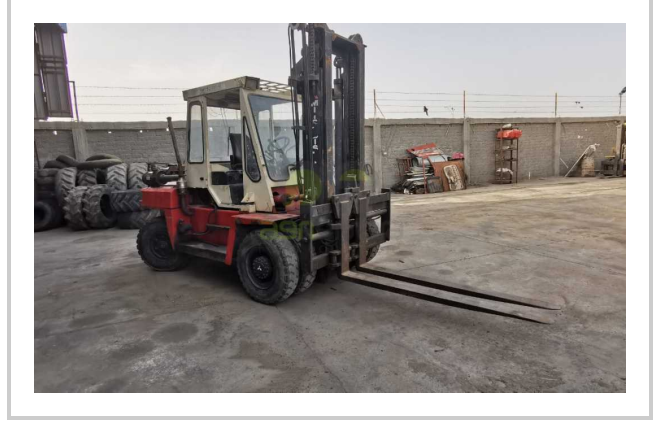

FD70

CALL EGP

مميزات ومعلومات المنتج

make:	MITSUBISHI
model:	FD70
year:	20

وصف اكثر

gear box: power-shift

mast type: FD70

specific equipment: FORK POSITION

condition: Very good condition

lifting capacity: 4M

lifting height: 4M

الفرع الرئيسي شارع د. أسماء فهمي، غرب ايتاي البارود. البحيرة - مصر | **الهاتف و الفاكس** (002) 319 289 012
689 88 33 045 (002) - 29

Showroom - 966 2002 0111 (002) **الهاتف و الفاكس** مصر | القاهرة، مصر | **الهاتف و الفاكس** (002) 762 15 23 045
762 15 23 045 (002)