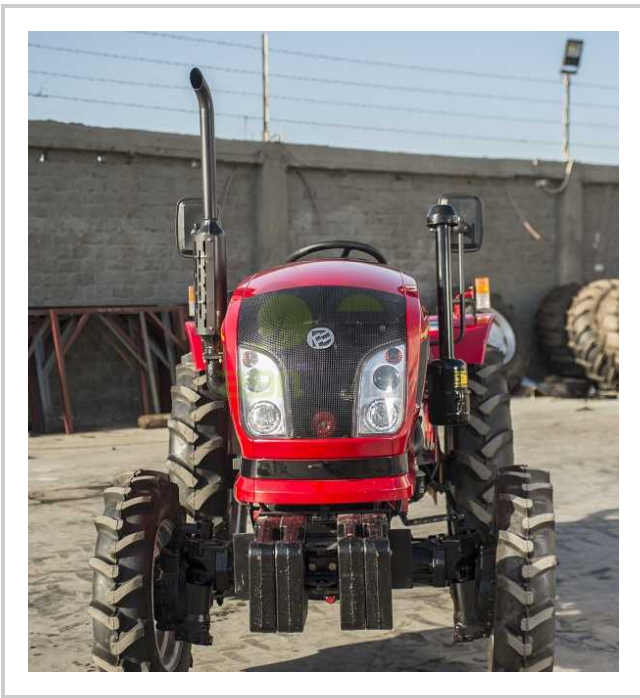

DFAM - DF 404

 New

 CALL EGP- EGP

مميزات ومعلومات المنتج

make:	DFAM
model:	DF 404
year:	45
condition:	Very good condition
front tire wear:	7.50-16
gear box:	mechanical translation
hours:	NEW

وصف اكثر

power: 40 HP

rear tire wear: 12.4-24

type: Power steering (4WD)

الفرع الرئيسي شارع د.أسماء فهمي، غرب إيتاي البارود، البحيرة - مصر | **الهاتف و الفاكس** (002) 319 289 012
689 88 33 045 (002) - 29

Showroom - 966 2002 0111 (002) **الهاتف و الفاكس** مصر | القاهرة، اسكندرية - اسكندرية
762 15 23 045 (002)