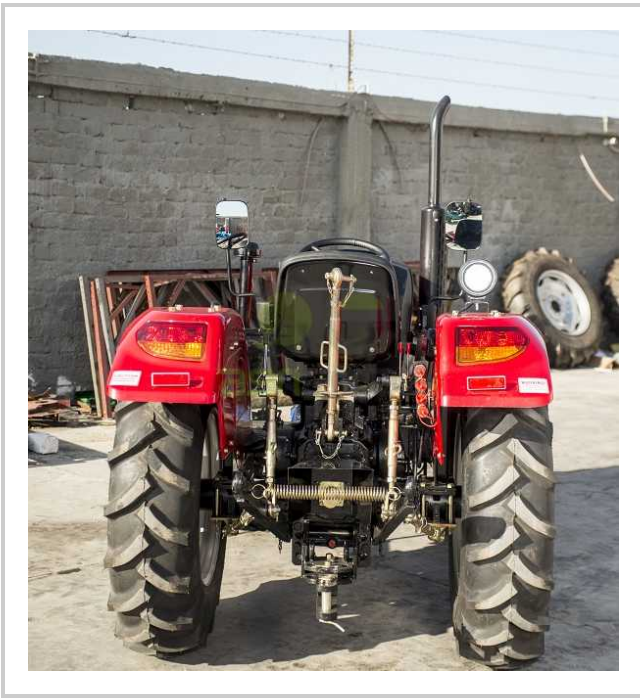

New

CALL EGP- EGP

مميزات ومعلومات المنتج

make:	DFAM
model:	DF 404
year:	45
condition:	Very good condition
front tire wear:	7.50-16
gear box:	mechanical translation
hours:	NEW

وصف اكثر