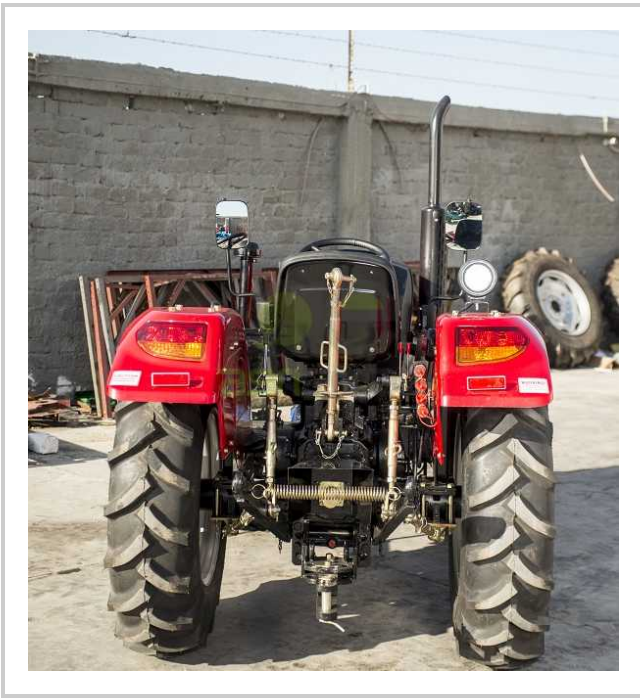

DFAM - DF 404

 New

 CALL EGP- EGP

مميزات ومعلومات المنتج

make:	DFAM
model:	DF 404
year:	45
condition:	Very good condition
front tire wear:	7.50-16
gear box:	mechanical translation
hours:	NEW

وصف اكثر

power: 40 HP

rear tire wear: 12.4-24

type: Power steering (4WD)

الفرع الرئيسي شارع د.أسماء فهمي، غرب إيتاي البارود، البحيرة - مصر | **الهاتف و الفاكس** (002) 319 289 012
689 88 33 045 (002) - 29

Showroom - 966 2002 0111 (002) **الهاتف و الفاكس** مصر | القاهرة، اسكندرية - اسكندرية
762 15 23 045 (002)