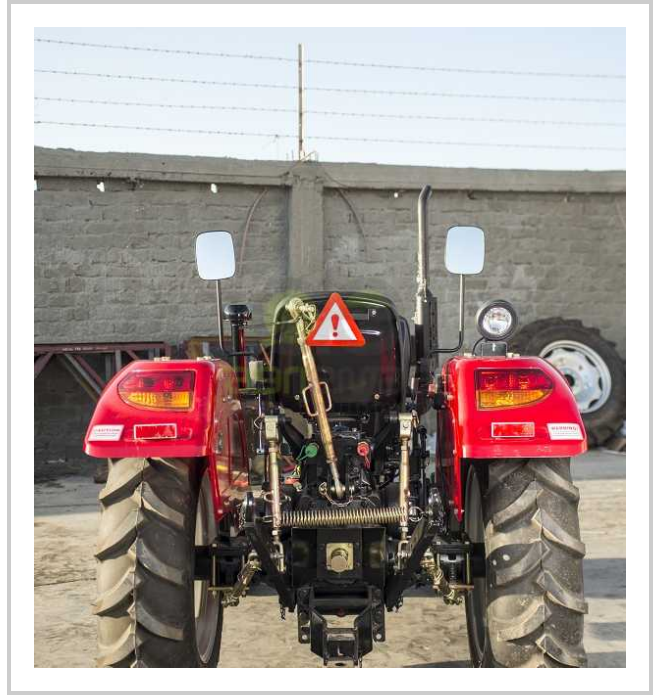

DFAM - DF 354

 New

 CALL EGP- CALL EGP

مميزات ومعلومات المنتج

| | |
|------------------|------------------------|
| make: | DFAM |
| model: | DF 354 |
| year: | 45 |
| condition: | Very good condition |
| front tire wear: | 6,00,16 |
| gear box: | mechanical translation |
| hours: | NEW |

وصف اكثر

power: 35 HP

rear tire wear: 12.4-24

type: Power steering (4WD)

الفرع الرئيسي شارع د.أسماء فهمي، غرب إيتاي البارود، البحيرة - مصر | **الهاتف و الفاكس** (002) 319 289 012
689 88 33 045 (002) - 29

Showroom - 966 2002 0111 (002) | **الهاتف و الفاكس** مصر، القاهرة، اسكندرية - اسكندرية
762 15 23 045 (002)