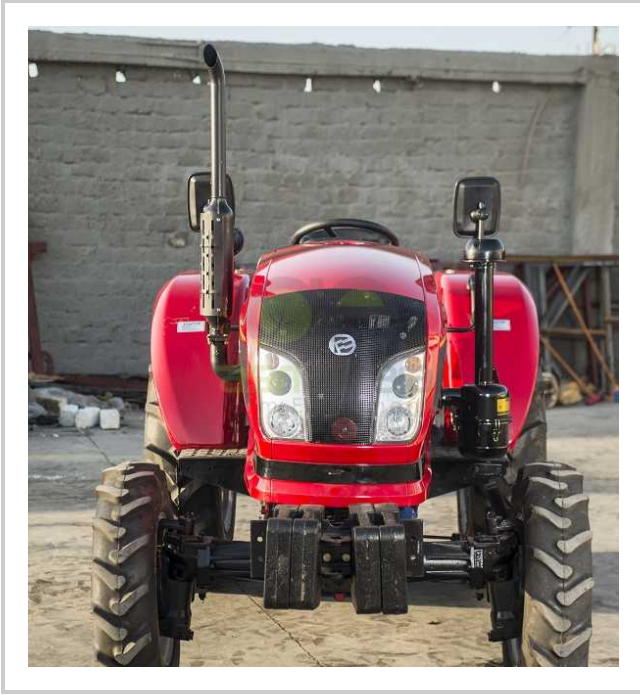

DFAM - DF 354

 New

 CALL EGP- CALL EGP

مميزات ومعلومات المنتج

| | |
|------------------|------------------------|
| make: | DFAM |
| model: | DF 354 |
| year: | 45 |
| condition: | Very good condition |
| front tire wear: | 6,00,16 |
| gear box: | mechanical translation |
| hours: | NEW |

وصف اكثر

power: 35 HP

rear tire wear: 12.4-24

type: Power steering (4WD)

الفرع الرئيسي شارع د.أسماء فهمي، غرب إيتاي البارود، البحيرة - مصر | **الهاتف و الفاكس** (002) 319 289 012
689 88 33 045 (002) - 29

Showroom - 966 2002 0111 (002) | **الهاتف و الفاكس** مصر، القاهرة، اسكندرية - اسكندرية
762 15 23 045 (002)