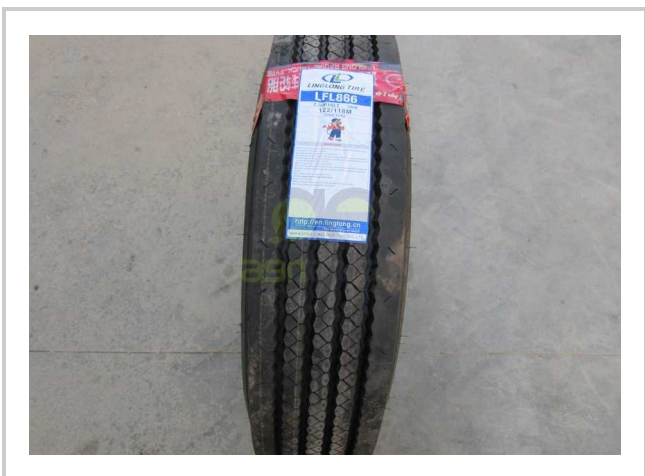

7.50 R 16 LT

📌 New

📌 CALL EGP

مميزات ومعلومات المنتج

make:	TYRES
size:	7.50 R16 LT
model:	Height 81 CM
PR:	14 PR

وصف اكثر

الفرع الرئيسي شارع د. أسماء فهمي، غرب إيتاي البارود، البحيرة - مصر | الهاتف و الفاكس (002) 319 289 012
689 88 33 045 (002) - 29